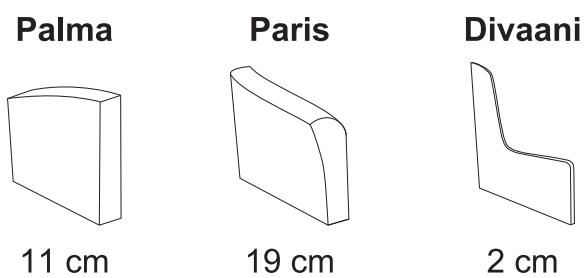

BASIC Siro ja naisellinen moduulisohvamallisto.

LAULUMAA®
ENEMMÄN KUIN HUONEKALU

ISTUINMODUULIT SUORAT ISTUINMODUULIT, syvyys 82 cm, istuinsyvyys 53 cm, leveydet kuvien alla:

MUUT ISTUINMODUULIT, leveydet kuvien alla:

ISTUINPEHMEYDET

Muotoonvalettu

KÄSINOJAT Syvyys 66 cm, leveydet kuvien alla:

JALAT Korkeudet kuvien alla:

RAHIT leveydet kuvien alla:

LISÄOSAT Käsinojasuoja, kaukosäädintasku lisäävät käyttömukavuutta.