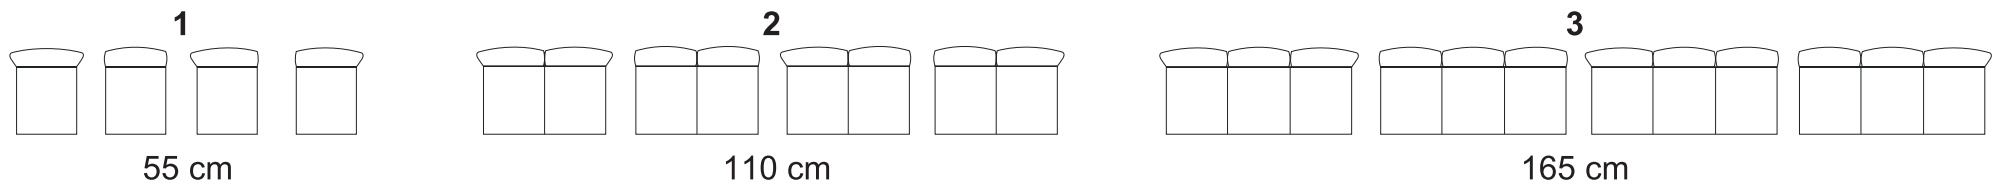

BASIC Siro ja naisellinen moduulisohvamallisto.

LAULUMAA®
ENEMMÄN KUIN HUONEKALU

ISTUINMODUULIT SUORAT ISTUINMODUULIT, syvyys 82 cm, istuinsyvyys 53 cm, leveydet kuvien alla:

MUUT ISTUINMODUULIT, leveydet kuvien alla:

ISTUINPEHMEYDET

Muotoonvalettu

KÄSINOJAT Syvyys 66 cm, leveydet kuvien alla:

JALAT Korkeudet kuvien alla:

RAHIT leveydet kuvien alla:

LISÄOSAT Käsinojasuoja, kaukosäädintasku lisäävät käyttömukavuutta.