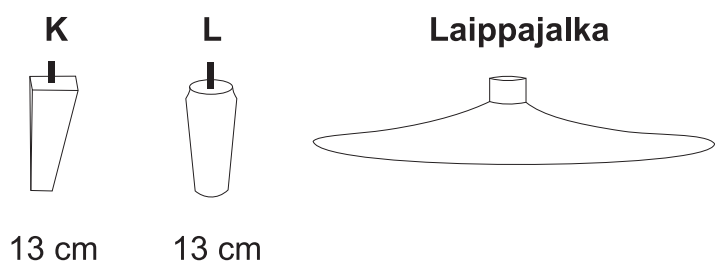

BASIC Siro ja naisellinen moduulisohvamallisto.

LAULUMAA®
ENEMMÄN KUIN HUONEKALU

ISTUINMODUULIT SUORAT ISTUINMODUULIT, syvyys 82 cm, istuinsyvyys 53 cm, leveydet kuvien alla:

MUUT ISTUINMODUULIT, leveydet kuvien alla:

ISTUINPEHMEYDET

Muotoonvalettu

KÄSINOJAT Syvyys 66 cm, leveydet kuvien alla:

JALAT Korkeudet kuvien alla:

RAHIT leveydet kuvien alla:

LISÄOSAT Käsinojasuoja, kaukosäädintasku lisäävät käyttömukavuutta.