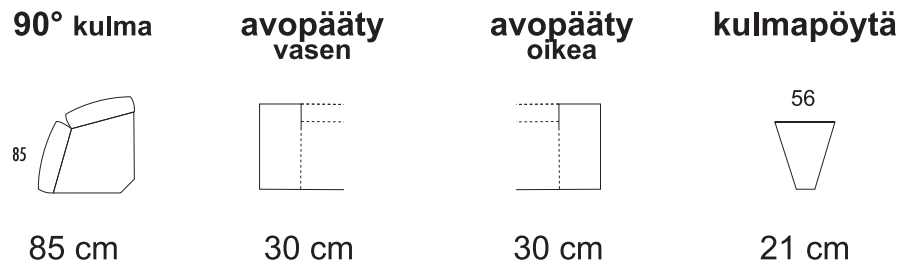

BASIC Siro ja naisellinen moduulisohvamallisto.

LAULUMAA®
ENEMMÄN KUIN HUONEKALU

ISTUINMODUULIT SUORAT ISTUINMODUULIT, syvyys 82 cm, istuinsyvyys 53 cm, leveydet kuvien alla:

MUUT ISTUINMODUULIT, leveydet kuvien alla:

ISTUINPEHMEYDET

Muotoonvalettu

KÄSINOJAT Syvyys 66 cm, leveydet kuvien alla:

JALAT Korkeudet kuvien alla:

RAHIT leveydet kuvien alla:

LISÄOSAT Käsinojasuoja, kaukosäädintasku lisäävät käyttömukavuutta.