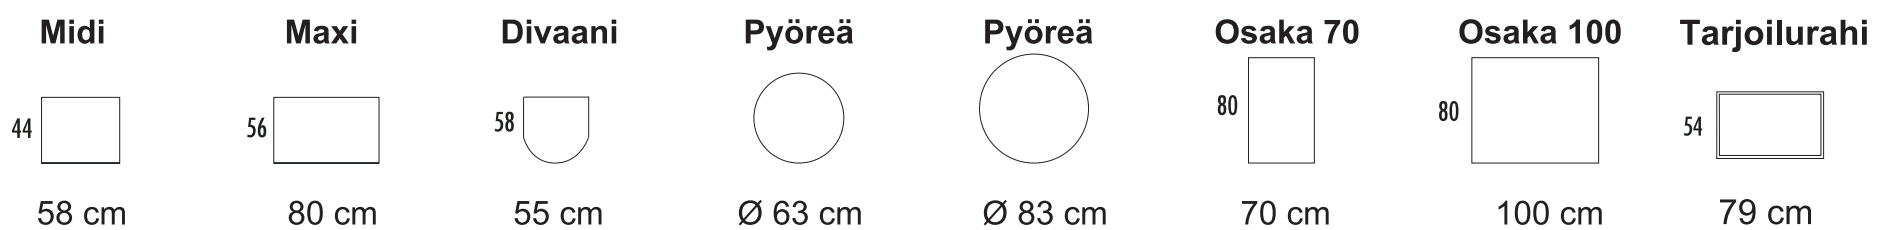

BASIC Siro ja naisellinen moduulisohvamallisto.

LAULUMAA®
ENEMMÄN KUIN HUONEKALU

ISTUINMODUULIT SUORAT ISTUINMODUULIT, syvyys 82 cm, istuinsyvyys 53 cm, leveydet kuvien alla:

MUUT ISTUINMODUULIT, leveydet kuvien alla:

ISTUINPEHMEYDET

Muotoonvalettu

KÄSINOJAT Syvyys 66 cm, leveydet kuvien alla:

JALAT Korkeudet kuvien alla:

RAHIT leveydet kuvien alla:

LISÄOSAT Käsinojasuoja, kaukosäädintasku lisäävät käyttömukavuutta.