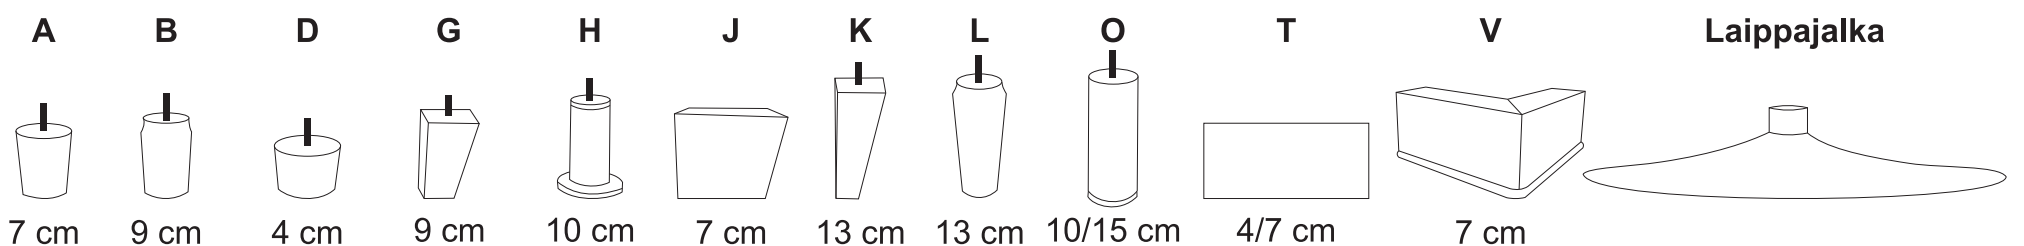

JALAT

Korkeudet kuvien alla: