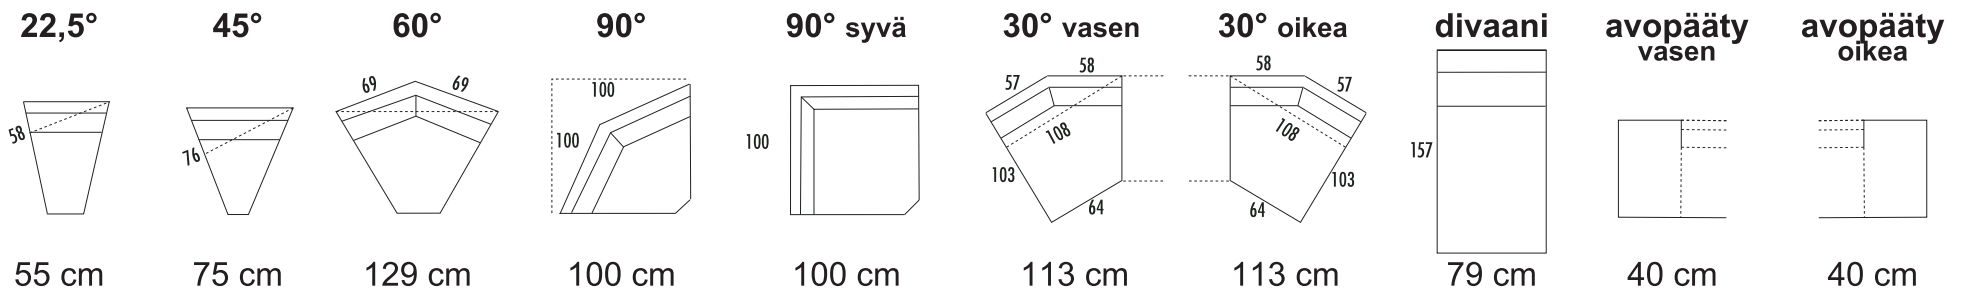

ISTUINMODUULIT

SUORAT ISTUINMODULIT, syvyys 84 cm, istuinsyvyys 50 cm, leveydet kuvien alla:

MUUT ISTUINMODUULIT, leveydet kuvien alla:

ISTUINPEHMEYDET

Normaali

Kimmoavahto

KÄSINOJAT

Syvyys 80 cm, leveydet kuvien alla:

JALAT

Korkeudet kuvien alla:

RAHIT

leveydet kuvien alla:

LISÄOSAT

Vuodemekanismit, niskatyyny, käsinojasuoja, kaukosäädintasku lisäävät käyttömukavuutta.