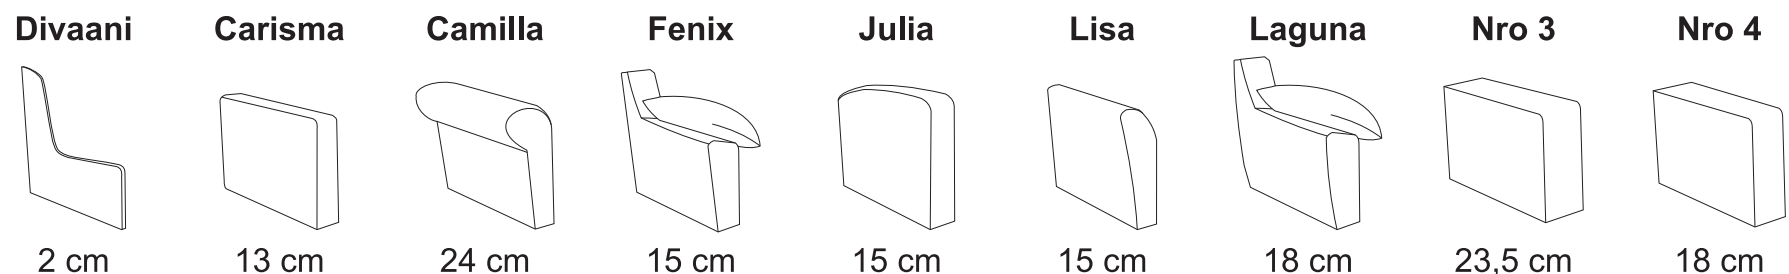

ISTUINMODUULIT

SUORAT ISTUINMODULIT, syvyys 84 cm, istuinsyvyys 50 cm, leveydet kuvien alla:

MUUT ISTUINMODUULIT, leveydet kuvien alla:

ISTUINPEHMEYDET

Normaali

Kimmoavahto

KÄSINOJAT

Syvyys 80 cm, leveydet kuvien alla:

JALAT

Korkeudet kuvien alla:

RAHIT

leveydet kuvien alla:

LISÄOSAT

Vuodemekanismit, niskatyyny, käsinojasuoja, kaukosäädintasku lisäävät käyttömukavuutta.