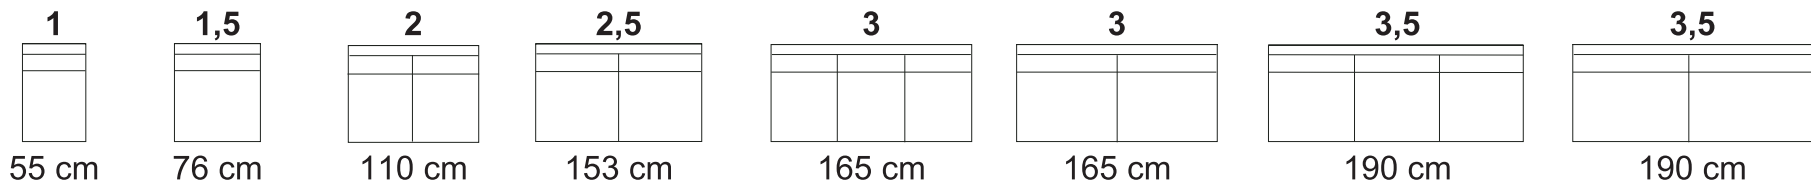

ISTUINMODUULIT

SUORAT ISTUINMODULIT, syvyys 84 cm, istuinsyvyys 50 cm, leveydet kuvien alla:

MUUT ISTUINMODUULIT, leveydet kuvien alla:

ISTUINPEHMEYDET

Normaali

Kimmoavahto

KÄSINOJAT

Syvyys 80 cm, leveydet kuvien alla: