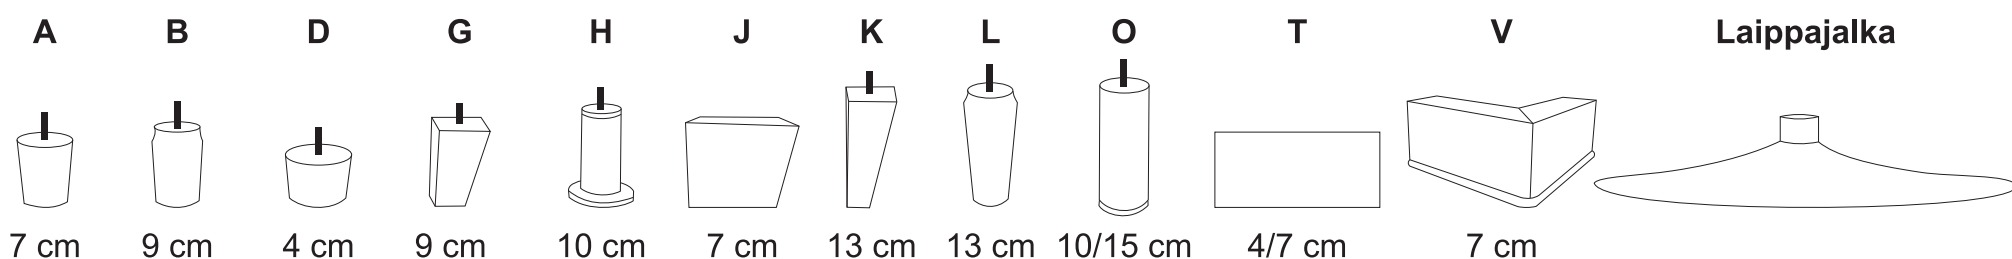

ISTUINMODUULIT

SUORAT ISTUINMODUULIT, syvyys 96 cm, istuinsyvyys 62 cm, leveydet kuvien alla:

MUUT ISTUINMODUULIT, leveydet kuvien alla:

ISTUINPEHMEYDET

Normaali

Kimmovaahto

Höyhentyyny pehmeä

KÄSINOJAT

Syvyys 92 cm, leveydet kuvien alla:

JALAT

Korkeudet kuvien alla:

RAHIT

leveydet kuvien alla:

LISÄOSAT

Niskatyyny, käsinojasuoja, kaukosäädintasku lisäävät käyttömukavuutta.