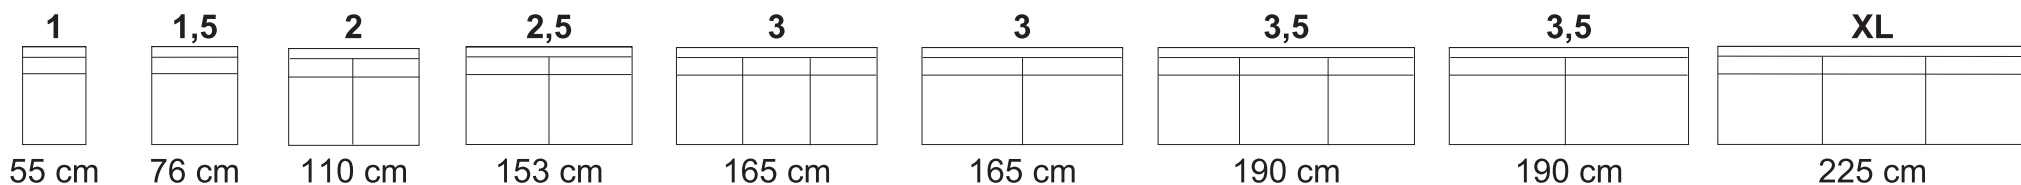

ISTUINMODUULIT

SUORAT ISTUINMODUULIT, syvyys 96 cm, istuinsyvyys 62 cm, leveydet kuvien alla:

MUUT ISTUINMODUULIT, leveydet kuvien alla:

ISTUINPEHMEYDET

Normaali

Kimmovaahto

Höyhentyyny pehmeä

KÄSINOJAT

Syvyys 92 cm, leveydet kuvien alla:

JALAT

Korkeudet kuvien alla:

RAHIT

leveydet kuvien alla:

LISÄOSAT

Niskatyyny, käsinojasuoja, kaukosäädintasku lisäävät käyttömukavuutta.