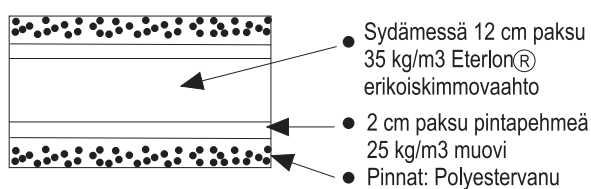

ISTUINMODUULIT

SUORAT ISTUINMODUULIT, syvyys 96 cm, istuinsyvyys 62 cm, leveydet kuvien alla:

MUUT ISTUINMODUULIT, leveydet kuvien alla:

ISTUINPEHMEYDET

Normaali

Kimmovaahto

Höyhentyyny pehmeä

KÄSINOJAT

Syvyys 92 cm, leveydet kuvien alla:

JALAT

Korkeudet kuvien alla:

RAHIT

leveydet kuvien alla:

LISÄOSAT

Niskatyyny, käsinojasuoja, kaukosäädintasku lisäävät käyttömukavuutta.