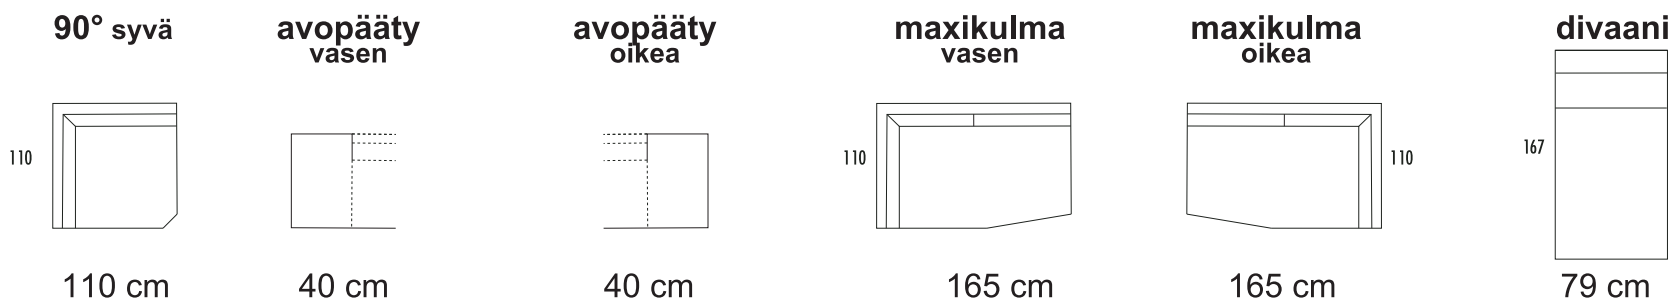

ISTUINMODUULIT

SUORAT ISTUINMODUULIT, syvyys 96 cm, istuinsyvyys 62 cm, leveydet kuvien alla:

MUUT ISTUINMODUULIT, leveydet kuvien alla:

ISTUINPEHMEYDET

Normaali

Kimmovaahto

Höyhentyyny pehmeä

KÄSINOJAT

Syvyys 92 cm, leveydet kuvien alla:

JALAT

Korkeudet kuvien alla:

RAHIT

leveydet kuvien alla:

LISÄOSAT

Niskatyyny, käsinojasuoja, kaukosäädintasku lisäävät käyttömukavuutta.