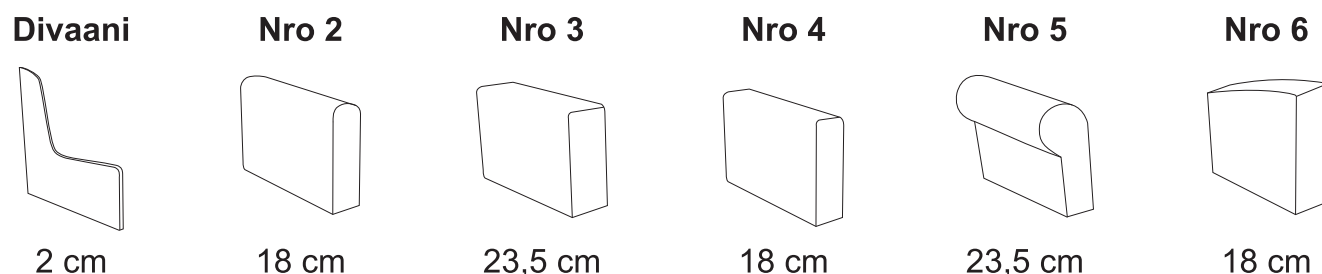

ISTUINMODUULIT

SUORAT ISTUINMODUULIT, syvyys 96 cm, istuinsyvyys 62 cm, leveydet kuvien alla:

MUUT ISTUINMODUULIT, leveydet kuvien alla:

ISTUINPEHMEYDET

Normaali

Kimmovaahto

Höyhentyyny pehmeä

KÄSINOJAT

Syvyys 92 cm, leveydet kuvien alla:

JALAT

Korkeudet kuvien alla:

RAHIT

leveydet kuvien alla:

LISÄOSAT

Niskatyyny, käsinojasuoja, kaukosäädintasku lisäävät käyttömukavuutta.