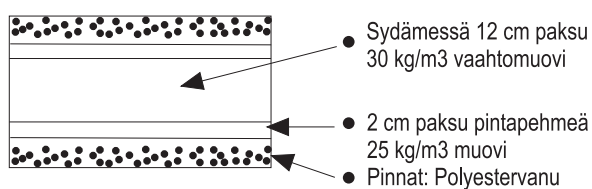

ISTUINMODUULIT

SUORAT ISTUINMODUULIT, syvyys 96 cm, istuinsyvyys 62 cm, leveydet kuvien alla:

MUUT ISTUINMODUULIT, leveydet kuvien alla:

ISTUINPEHMEYDET

Normaali

Kimmovaahto

Höyhentyyny pehmeä

KÄSINOJAT

Syvyys 92 cm, leveydet kuvien alla:

JALAT

Korkeudet kuvien alla:

RAHIT

leveydet kuvien alla:

LISÄOSAT

Niskatyyny, käsinojasuoja, kaukosäädintasku lisäävät käyttömukavuutta.