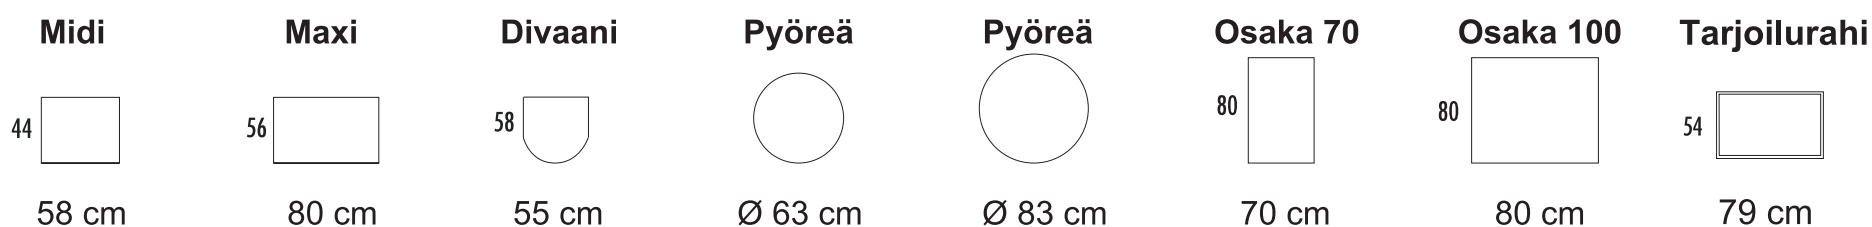

ISTUINMODUULIT

SUORAT ISTUINMODUULIT, syvyys 96 cm, istuinsyvyys 62 cm, leveydet kuvien alla:

MUUT ISTUINMODUULIT, leveydet kuvien alla:

ISTUINPEHMEYDET

Normaali

Kimmovaahto

Höyhentyyny pehmeä

KÄSINOJAT

Syvyys 92 cm, leveydet kuvien alla:

JALAT

Korkeudet kuvien alla:

RAHIT

leveydet kuvien alla:

LISÄOSAT

Niskatyyny, käsinojasuoja, kaukosäädintasku lisäävät käyttömukavuutta.