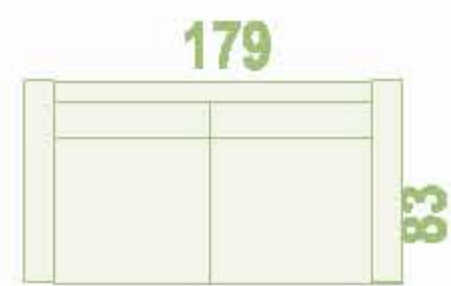

Valmiita CARISMA-yhdistelmävaihtoehtoja. Alla olevien ryhmien suositushinnat HR3:n kankailla.

Voimassa 1.7.2009 alkaen.

LAULUMAA®

ENEMMÄN KUIN HUONEKALU

Tuoli
792,-

1,5-tuoli
920,-

2-ist. sohva
1074,-

2,5-ist. sohva
1268,-

3-istuttava sohva
3 tyynyä (vakio) 1416,-

3-istuttava sohva
2 tyynyä, 1416,-

3,5-ist. sohva
3 tyynyä (vakio) 1604,-

3,5-ist. sohva
2 tyynyä 1604,-

Ryhmä A 1852,-
Peilikuvana: ryhmä B

Ryhmä C 2382,-
Peilikuvana: ryhmä D