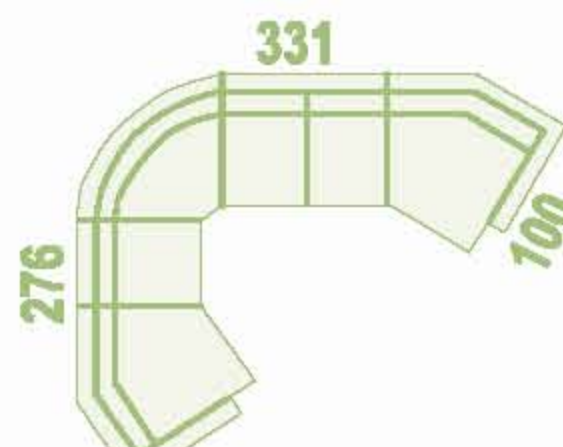

3-istuttava sohva
3 tyynyä (vakio) 1416,-

3-istuttava sohva
2 tyynyä, 1416,-

3,5-ist. sohva
3 tyynyä (vakio) 1604,-

3,5-ist. sohva
2 tyynyä 1604,-

Ryhmä A 1852,-
Peilikuvana: ryhmä B

Ryhmä C 2382,-
Peilikuvana: ryhmä D

Ryhmä E 2662,-

Ryhmä F 3004,-
Peilikuvana ryhmä G

Ryhmä H 3346,-

Ryhmä I 2478,-
Peilikuvana: ryhmä J

Ryhmä K 2880,-
Peilikuvana ryhmä L

Ryhmä M 1980,-
Peilikuvana ryhmä N

Ryhmä O 1700,-

Ryhmä P 2350,-