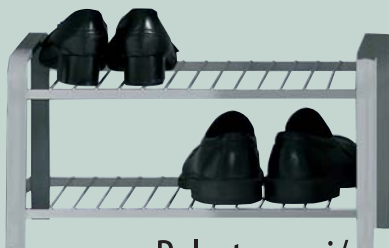

• hyllypaketti, 50 cm,
18 mm maalattu kalustelevy.
4 kpl/pkt.

• rullakori,
korkeus 20 cm,
Epoksi/teräslanka.

• housuhylly,
Epoksi/teräslanka.

• kenkäteline, leveys 85 cm.
Polystyreeni/epoksoitu teräslanka ja latta

• kenkähylly,
Epoksi/teräslanka.

• kenkäteline,
leveys 45 cm.
Polystyreeni/epoksoitu teräslanka ja latta

• ovitanko.
Epoksi/teräslanka.

• Matala välisivu. Korkeus 165, leveys 57,5 cm.
Maalattu kalustelevy, 15 mm paksu.