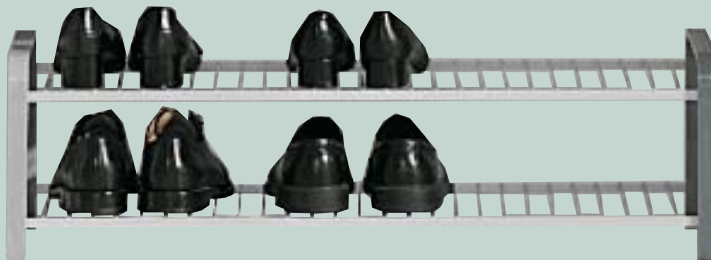

• rullakori,
korkeus 20 cm,
Epoksi/teräslanka.

• kenkäteline, leveys 85 cm.
Polystyreeni/epoksoitu teräslanka ja latta