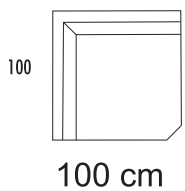

ISTUINMODUULIT SUORAT ISTUINMODUULIT, syvyys 88 cm, istuinsyvyys 55 cm, leveydet kuvien alla:

MUUT ISTUINMODUULIT, leveydet kuvien alla:

90° syvä

ISTUINPEHMEYDET

Normaali

Kimmoahto

KÄSINOJAT Syvyys 87 cm, leveydet kuvien alla:

Nro 1

10 cm

Nro 2

19 cm

JALAT Korkeudet kuvien alla:

N

15 cm

O

55 cm

Pyöreä

Ø 63 cm

Pyöreä

Ø 83 cm

Osaka 70

70 cm

Osaka 100