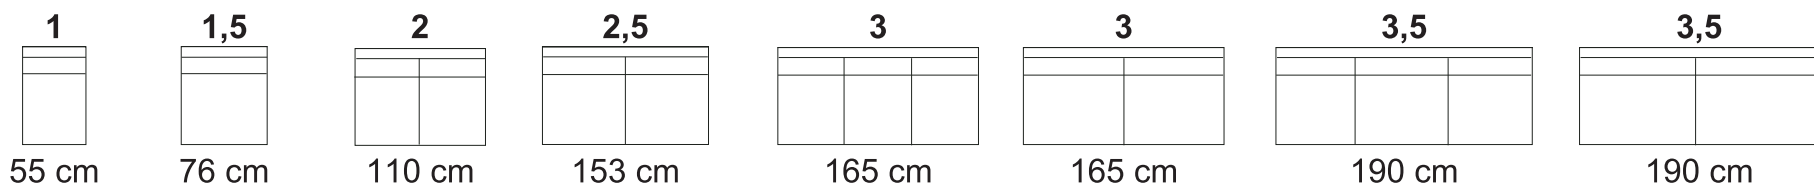

ISTUINMODUULIT SUORAT ISTUINMODUULIT, syvyys 88 cm, istuinsyvyys 55 cm, leveydet kuvien alla:

MUUT ISTUINMODUULIT, leveydet kuvien alla:

90° syvä

ISTUINPEHMEYDET

Normaali

Kimmoahto

KÄSINOJAT Syvyys 87 cm, leveydet kuvien alla:

Nro 1

10 cm

Nro 2

19 cm

JALAT Korkeudet kuvien alla:

N

15 cm

O

15 cm

Laippajalka

RAHIT leveydet kuvien alla:

Midi

58 cm

Maxi

80 cm

Divaani

55 cm

Pyöreä

Ø 63 cm

Pyöreä

Ø 83 cm

Osaka 70

70 cm

Osaka 100